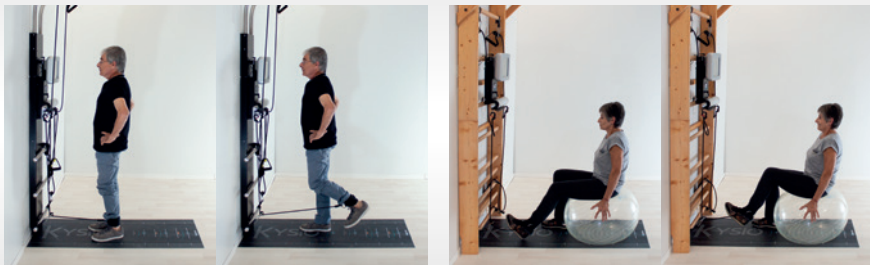

Nastavitelná výška

kompaktní a snadno použitelný

Interaktivní fyzikální terapie, která umožňuje programovaný a kontrolovaný progresivní odpor

Place your Kysio® onto any type of wall bars

Kysio® usnadňuje vytváření, kvantifikaci, reprodukovatelnost a kvalitu cvičení.

1 Zaznamenání

Pohybu

2 Reprodukce

Zpětné vazby

3 Analýza

Skóre

Převzmete kontrolu nad pohybem **KYSIO** učí správný pohyb

- 1- Kysio® zaznamenává správný pohyb pro vytvoření zábavné a interaktivní pohybové terapie.
- 2 - Řízení pohybu v reálném čase poskytuje uživateli přesnou biologickou zpětnou vazbu jakož i ukazatele reprodukovatelnosti na základě zaznamenání pohybu.
- 3 - Tato analýza umožňuje terapeutovi sledovat a vizualizovat pokrok pro optimální výsledek.

Některá zábavná a interaktivní cvičení

Multi-axiální cvičení
Horní a dolní končetiny
Pozice cvičení ve stoje a v sedu

Ramena

Nohy

Paže

Záda/Břicho

Rekonvalescence kloubů | Svalová síla

KYSIO Stěna