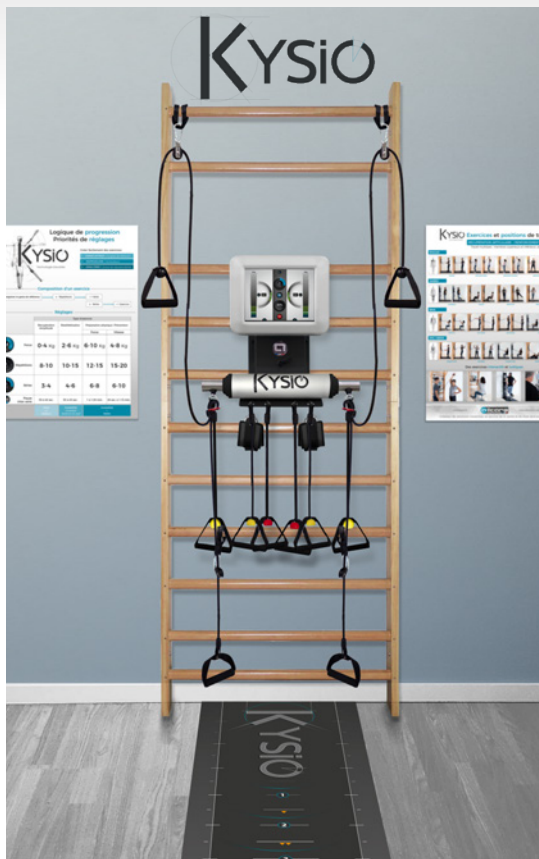

ČAS UDRŽENÍ - isometrický

VÝSLEDKŮ - skóre reprodukovatelnosti

Dokonalé zvládnutí:

KLOUBNÍ - rozsah pohybu

SVALOVÉ - svalová síla

Programování na míru pro samostatné cvičení:

REPETICE - počet pohybů

dotykový displej

Nastavitelná výška

kompaktní a snadno použitelný

Interaktivní fyzikální terapie, která umožňuje programovaný a kontrolovaný progresivní odpor

Place your Kysio® onto any type of wall bars

Kysio® usnadňuje vytváření, kvantifikaci, reprodukovatelnost a kvalitu cvičení.

1 Zaznamenání

Pohybu

2 Reprodukce

Zpětné vazby

3 Analýza

Skóre

Převzmete kontrolu nad pohybem **KYSIO** učí správný pohyb

- 1- Kysio® zaznamenává správný pohyb pro vytvoření zábavné a interaktivní pohybové terapie.
- 2 - Řízení pohybu v reálném čase poskytuje uživateli přesnou biologickou zpětnou vazbu jakož i ukazatele reprodukovatelnosti na základě zaznamenání pohybu.
- 3 - Tato analýza umožňuje terapeutovi sledovat a vizualizovat pokrok pro optimální výsledek.