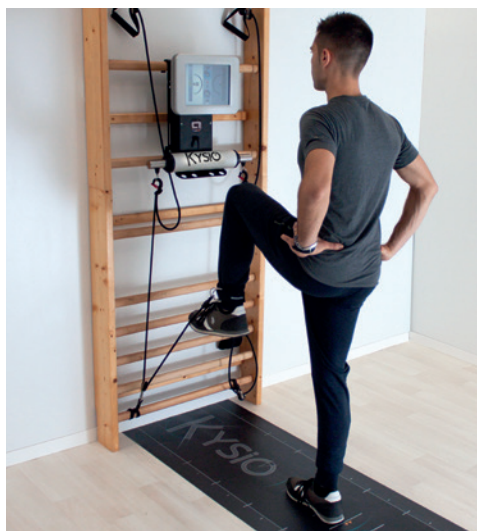

SILOVÉ SENZORY
&
ÚHLOVÉ SENZORY

SOFTWARE
KONTROLA BIOLÓGICKÉ
ZPĚTNÉ VAZBY

UMOŽŇUJE OVLÁDÁNÍ ZPĚTNÉ VAZBY A ANALÝZU:

ÚHLU - úhlová trajektorie

SÍLY - vynaložené úsilí

RYCHLOSTI VÝKONU - koncentrická/excentrická

ČAS UDRŽENÍ - isometrický

VÝSLEDKŮ - skóre reprodukovatelnosti

Dokonalé zvládnutí:

KLOUBNÍ - rozsah pohybu

SVALOVÉ - svalová síla

Programování na míru pro samostatné cvičení:

REPETICE - počet pohybů

dotykový displej

Nastavitelná výška

kompaktní a snadno použitelný

Interaktivní fyzikální terapie, která umožňuje programovaný a kontrolovaný progresivní odpor

Place your Kysio® onto any type of wall bars

Kysio® usnadňuje vytváření, kvantifikaci, reprodukovatelnost a kvalitu cvičení.

1 Zaznamenání

Pohybu

2 Reprodukce

Zpětné vazby

3 Analýza

Skóre

Převzmete kontrolu nad pohybem **KYSIO** učí správný pohyb

- 1- Kysio® zaznamenává správný pohyb pro vytvoření zábavné a interaktivní pohybové terapie.
- 2 - Řízení pohybu v reálném čase poskytuje uživateli přesnou biologickou zpětnou vazbu jakož i ukazatele reprodukovatelnosti na základě zaznamenání pohybu.
- 3 - Tato analýza umožňuje terapeutovi sledovat a vizualizovat pokrok pro optimální výsledek.