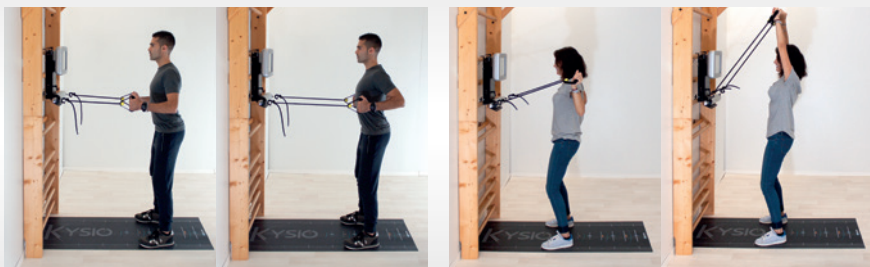

Nastavitelná výška

kompaktní a snadno použitelný

Interaktivní fyzikální terapie, která umožňuje programovaný a kontrolovaný progresivní odpor

Place your Kysio® onto any type of wall bars

Kysio® usnadňuje vytváření, kvantifikaci, reprodukovatelnost a kvalitu cvičení.

1 Zaznamenání

Pohybu

2 Reprodukce

Zpětné vazby

3 Analýza

Skóre

Převzmete kontrolu nad pohybem **KYSIO** učí správný pohyb

- 1- Kysio® zaznamenává správný pohyb pro vytvoření zábavné a interaktivní pohybové terapie.
- 2 - Řízení pohybu v reálném čase poskytuje uživateli přesnou biologickou zpětnou vazbu jakož i ukazatele reprodukovatelnosti na základě zaznamenání pohybu.
- 3 - Tato analýza umožňuje terapeutovi sledovat a vizualizovat pokrok pro optimální výsledek.

Některá zábavná a interaktivní cvičení

Multi-axiální cvičení
Horní a dolní končetiny
Pozice cvičení ve stoje a v sedu

Ramena

Nohy

Paže

Záda/Břicho

Rekonvalescence kloubů | Svalová síla

KYSIO Stěna

Vytvořte prostředí pro vlastní fyzikální terapii

Ergonomically designed

Dodávané příslušenství:

Elastický systém s progresivní rezistencí:

1 samolepka na pracovní plochu

2 plakáty

- 1 pár expanderů jemných
- 1 pár expanderů tvrdých
- 1 pár dlouhých expanderů s kladkou
- 1 pár kotníkových úchyťů