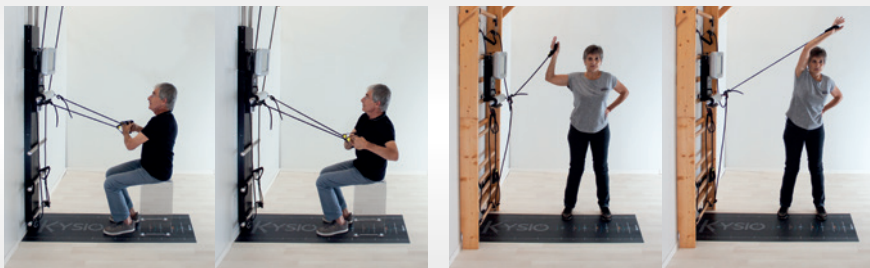

Nastavitelná výška

kompaktní a snadno použitelný

Interaktivní fyzikální terapie, která umožňuje programovaný a kontrolovaný progresivní odpor

Place your Kysio® onto any type of wall bars

Kysio® usnadňuje vytváření, kvantifikaci, reprodukovatelnost a kvalitu cvičení.

1 Zaznamenání

Pohybu

2 Reprodukce

Zpětné vazby

3 Analýza

Skóre

Převzmete kontrolu nad pohybem **KYSIO** učí správný pohyb

- 1- Kysio® zaznamenává správný pohyb pro vytvoření zábavné a interaktivní pohybové terapie.
- 2 - Řízení pohybu v reálném čase poskytuje uživateli přesnou biologickou zpětnou vazbu jakož i ukazatele reprodukovatelnosti na základě zaznamenání pohybu.
- 3 - Tato analýza umožňuje terapeutovi sledovat a vizualizovat pokrok pro optimální výsledek.

Některá zábavná a interaktivní cvičení

Multi-axiální cvičení
Horní a dolní končetiny
Pozice cvičení ve stoje a v sedu

Ramena

Nohy

Paže

Záda/Břicho

Rekonvalescence kloubů | Svalová síla

KYSIO Stěna

Vytvořte prostředí pro vlastní fyzikální terapii

Ergonomically designed

Dodávané příslušenství:

Elastický systém s progresivní rezistencí:

1 samolepka na pracovní plochu

2 plakáty

- 1 pár expanderů jemných
- 1 pár expanderů tvrdých
- 1 pár dlouhých expanderů s kladkou
- 1 pár kotníkových úchyťů