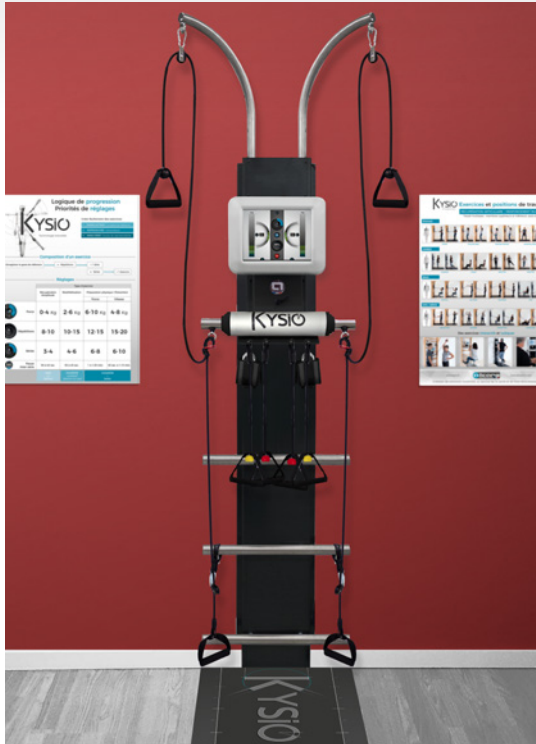

1 Zaznamenání

Pohybu

2 Reprodukce

Zpětné vazby

3 Analýza

Skóre

Převzmete kontrolu nad pohybem **KYSIO** učí správný pohyb

- 1- Kysio® zaznamenává správný pohyb pro vytvoření zábavné a interaktivní pohybové terapie.
- 2 - Řízení pohybu v reálném čase poskytuje uživateli přesnou biologickou zpětnou vazbu jakož i ukazatele reprodukovatelnosti na základě zaznamenání pohybu.
- 3 - Tato analýza umožňuje terapeutovi sledovat a vizualizovat pokrok pro optimální výsledek.

Některá zábavná a interaktivní cvičení

Multi-axiální cvičení
Horní a dolní končetiny
Pozice cvičení ve stoje a v sedu

Ramena

Nohy

Paže

Záda/Břicho

Rekonvalescence kloubů | Svalová síla

KYSIO Stěna

Vytvořte prostředí pro vlastní fyzikální terapii

Ergonomically designed

Dodávané příslušenství:

Elastický systém s progresivní rezistencí:

1 samolepka na pracovní plochu

2 plakáty

- 1 pár expanderů jemných
- 1 pár expanderů tvrdých
- 1 pár dlouhých expanderů s kladkou
- 1 pár kotníkových úchyťů