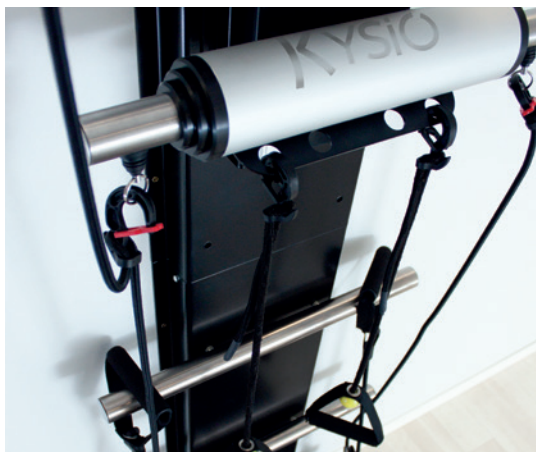

Nastavitelná výška

kompaktní a snadno použitelný

Interaktivní fyzikální terapie, která umožňuje programovaný a kontrolovaný progresivní odpor

Place your Kysio® onto any type of wall bars

Kysio® usnadňuje vytváření, kvantifikaci, reprodukovatelnost a kvalitu cvičení.

Některá zábavná a interaktivní cvičení

Multi-axiální cvičení
Horní a dolní končetiny
Pozice cvičení ve stoje a v sedu

Ramena

Nohy

Paže

Záda/Břicho

Rekonvalescence kloubů | Svalová síla

KYSIO Stěna

Vytvořte prostředí pro vlastní fyzikální terapii

Ergonomically designed

Dodávané příslušenství:

Elastický systém s progresivní rezistencí:

1 samolepka na pracovní plochu

2 plakáty

- 1 pár expanderů jemných
- 1 pár expanderů tvrdých
- 1 pár dlouhých expanderů s kladkou
- 1 pár kotníkových úchyťů